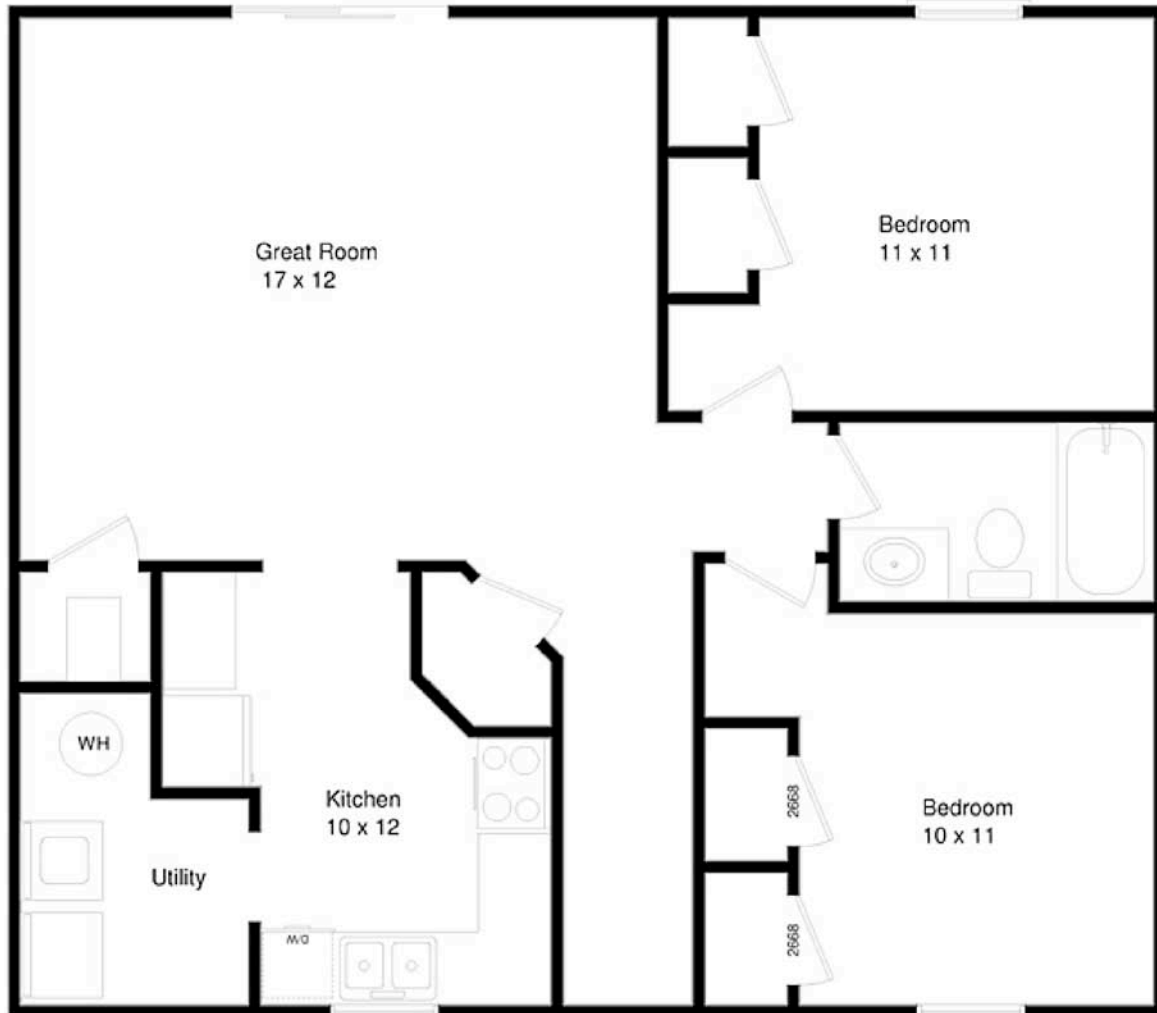

2 Bedroom - 900 sq ft