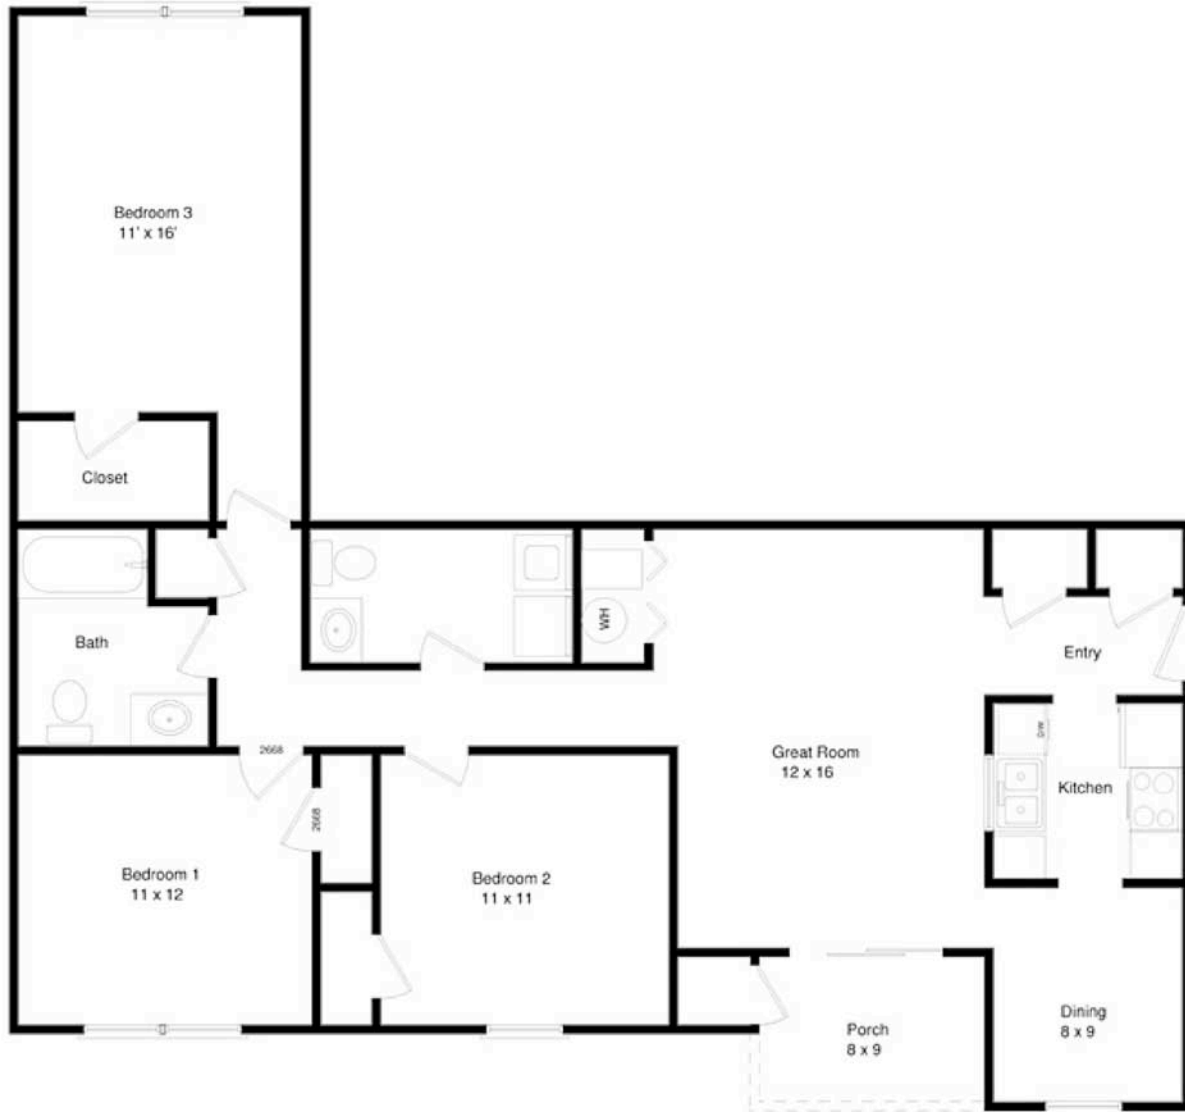

3 Bedroom - 1134 sq ft